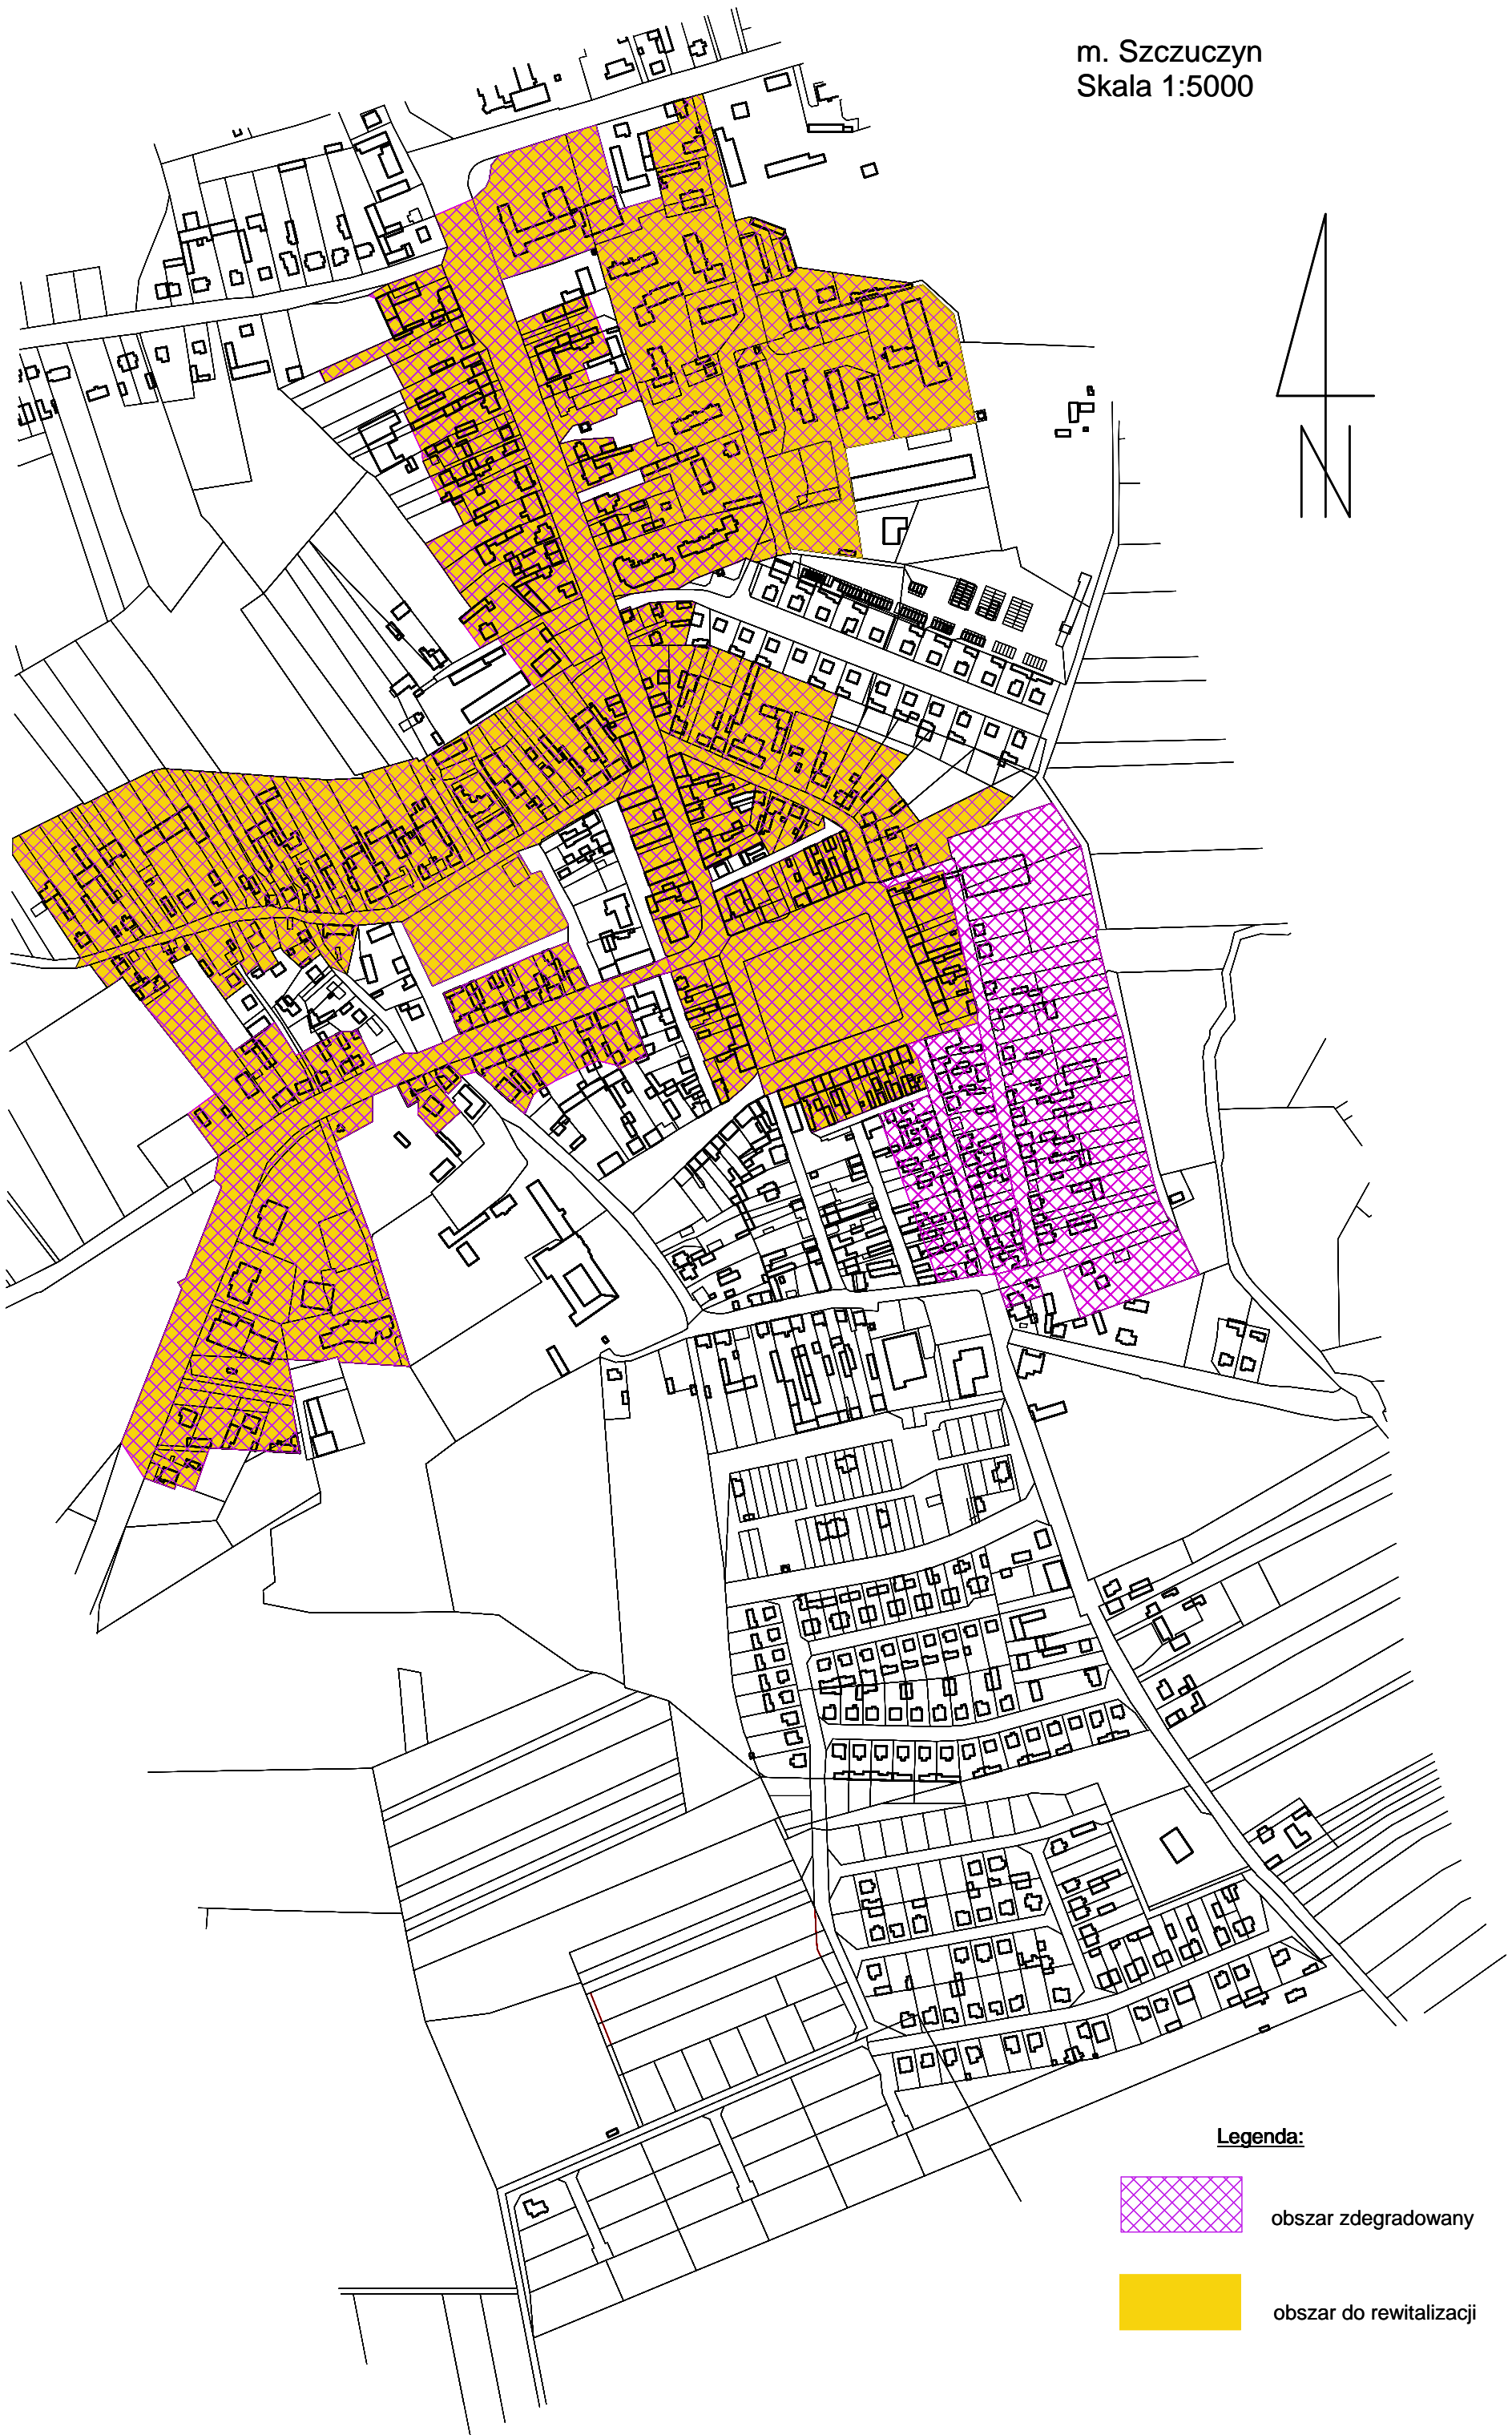

m. Szczuczyn
Skala 1:5000

Legenda:

obszar zdegradowany

obszar do rewitalizacji